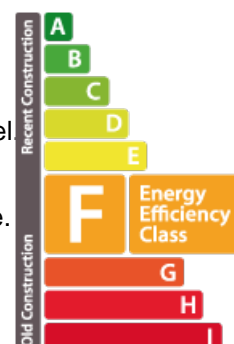

ENERGY PASS

Energy class

CHARACTERISTICS

Number of pieces : -
 Nb. chamber (s) : -
 Area : 38m²
 Nb. of bathrooms : -
 Equipped kitchen : Oui

Thermal insulation class

F

✓ **Immobilien Guy Flener**

📍 **2B, Rue de l'École L-8226**