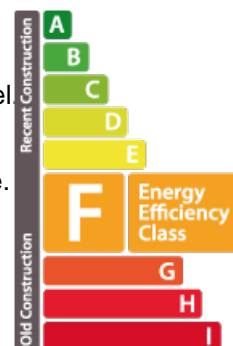

PASSEPORT ÉNERGÉTIQUE

Classe de performance énergétique

CARACTÉRISTIQUES

Nombre de pièces : -
Nb. de chambre(s) : -
Surface : 38m²
Nb. de sdb : -
Cuisine équipée : Oui

Classe d'isolation thermique

✓ **Immobilien Guy Flener**